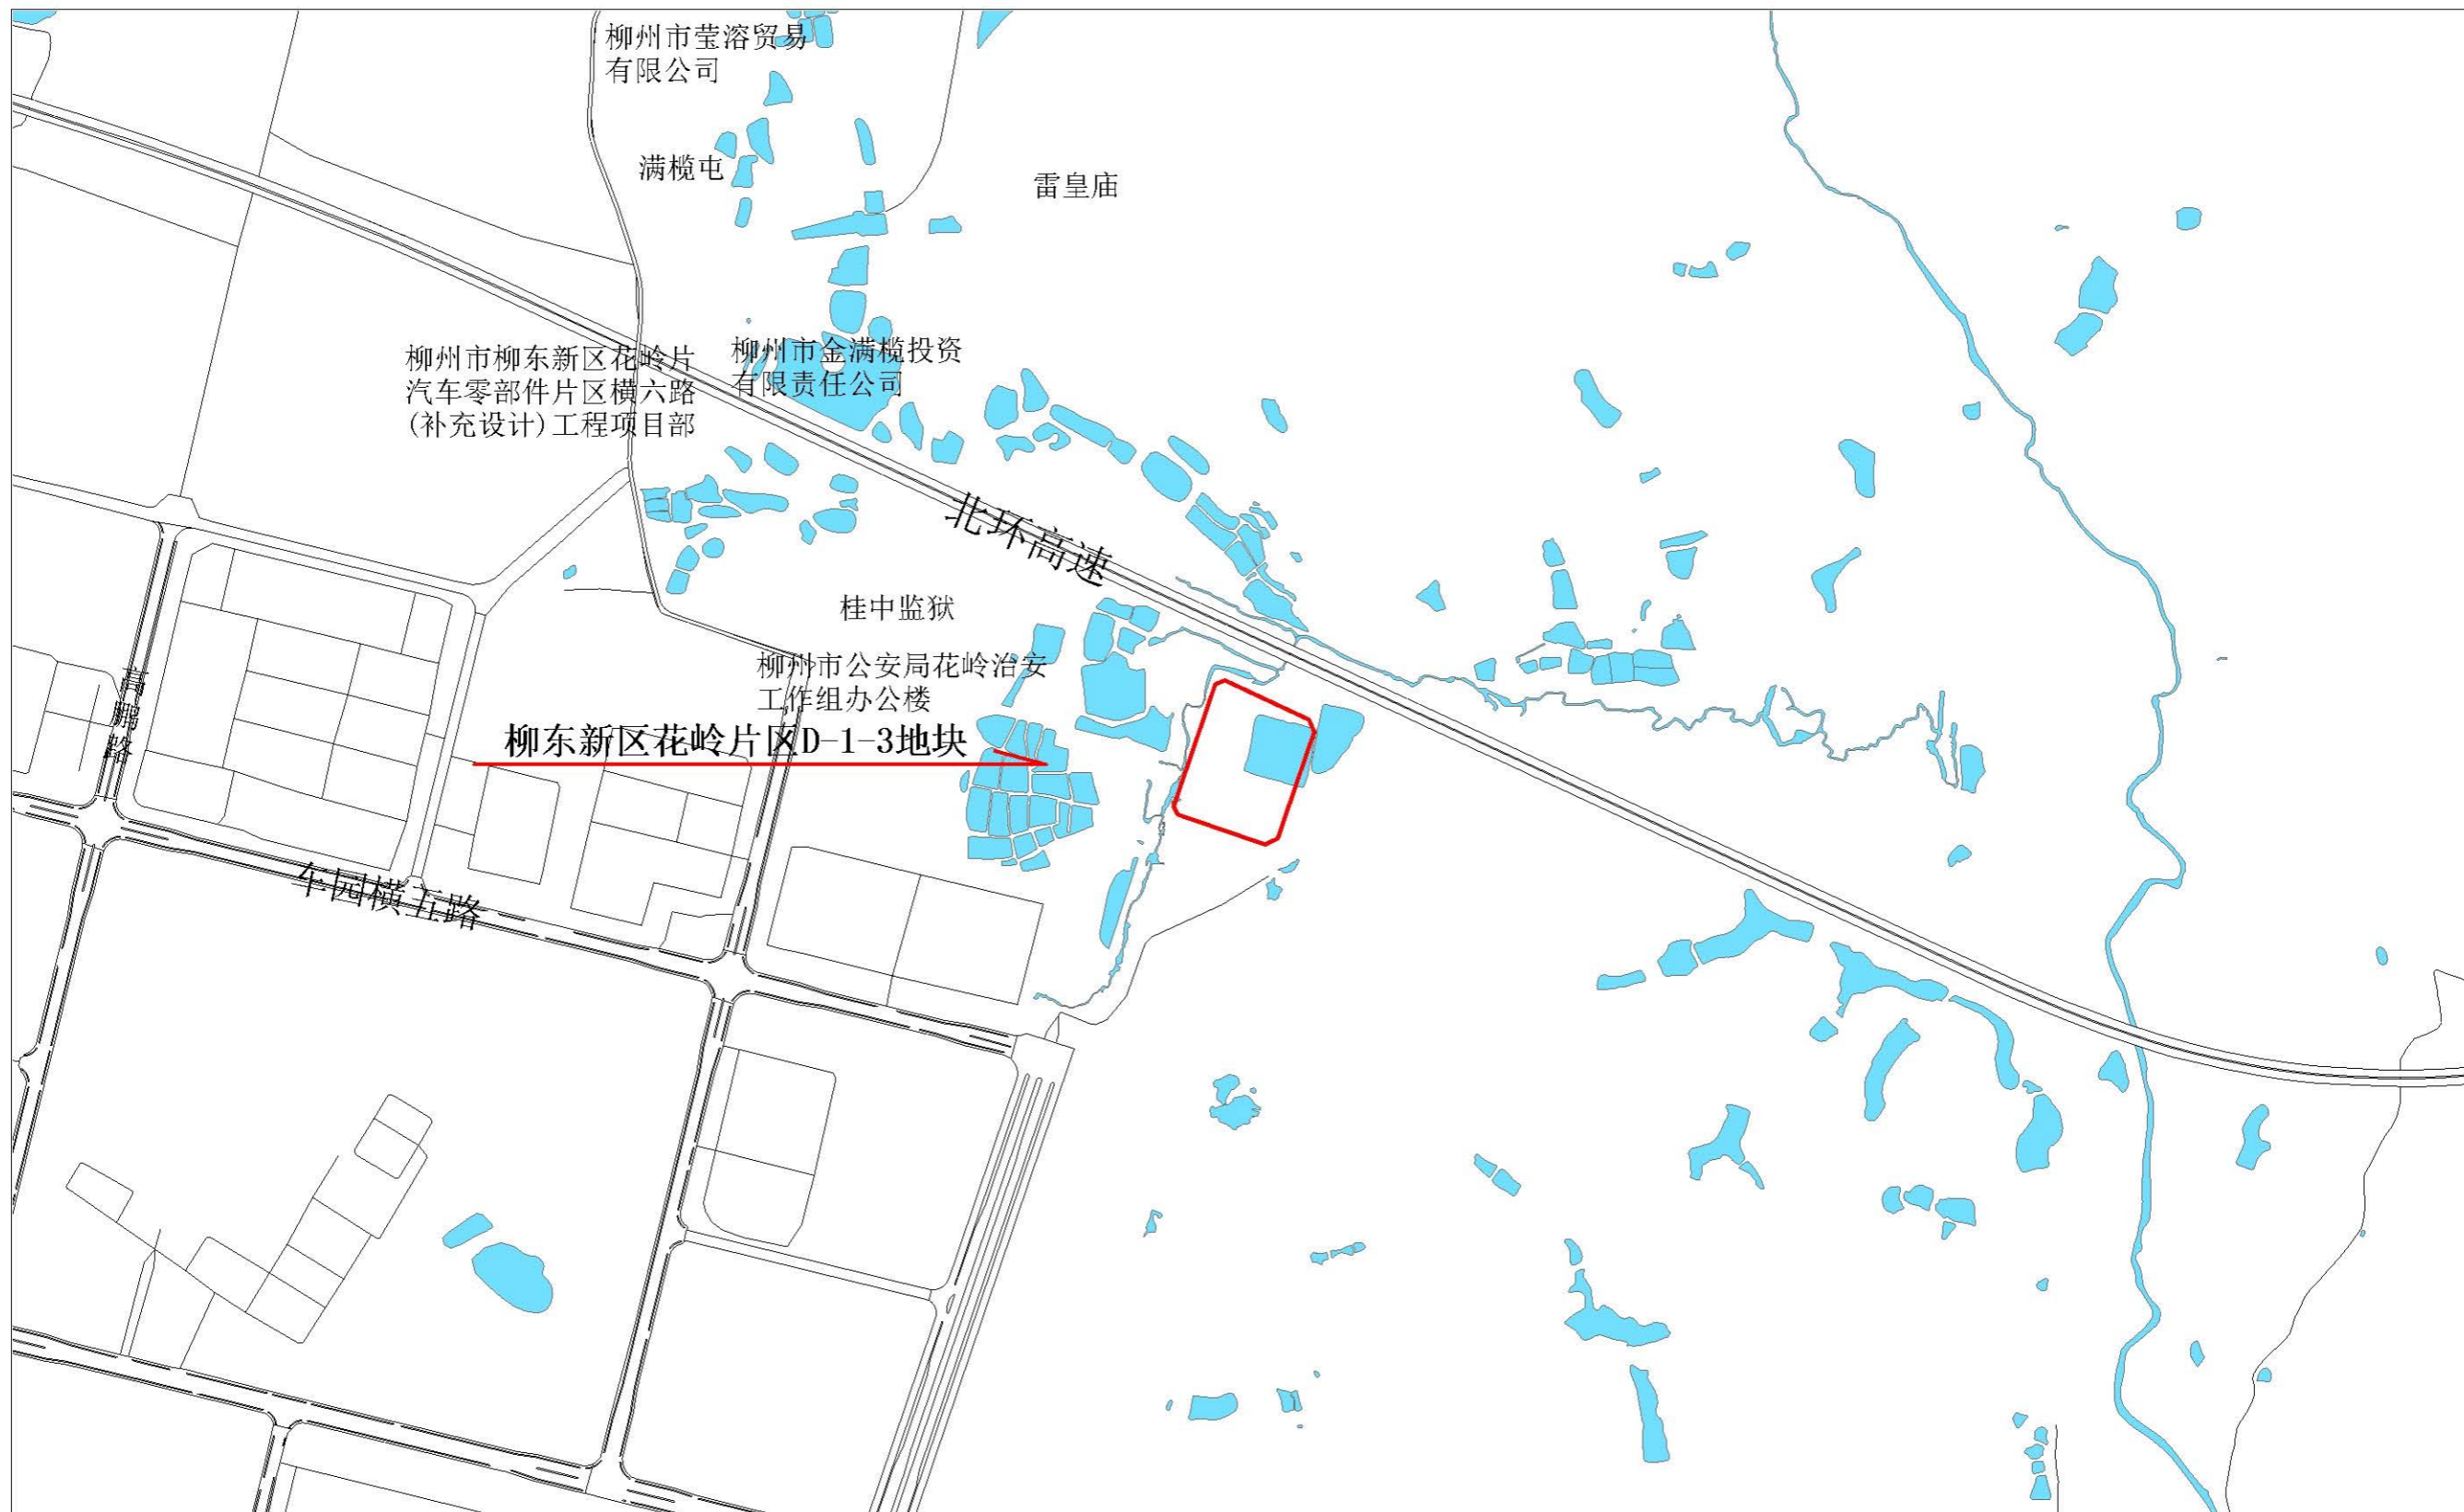

柳东新区花岭片区D-1-3地块示意图

1:10000

柳州市地理信息中心制作