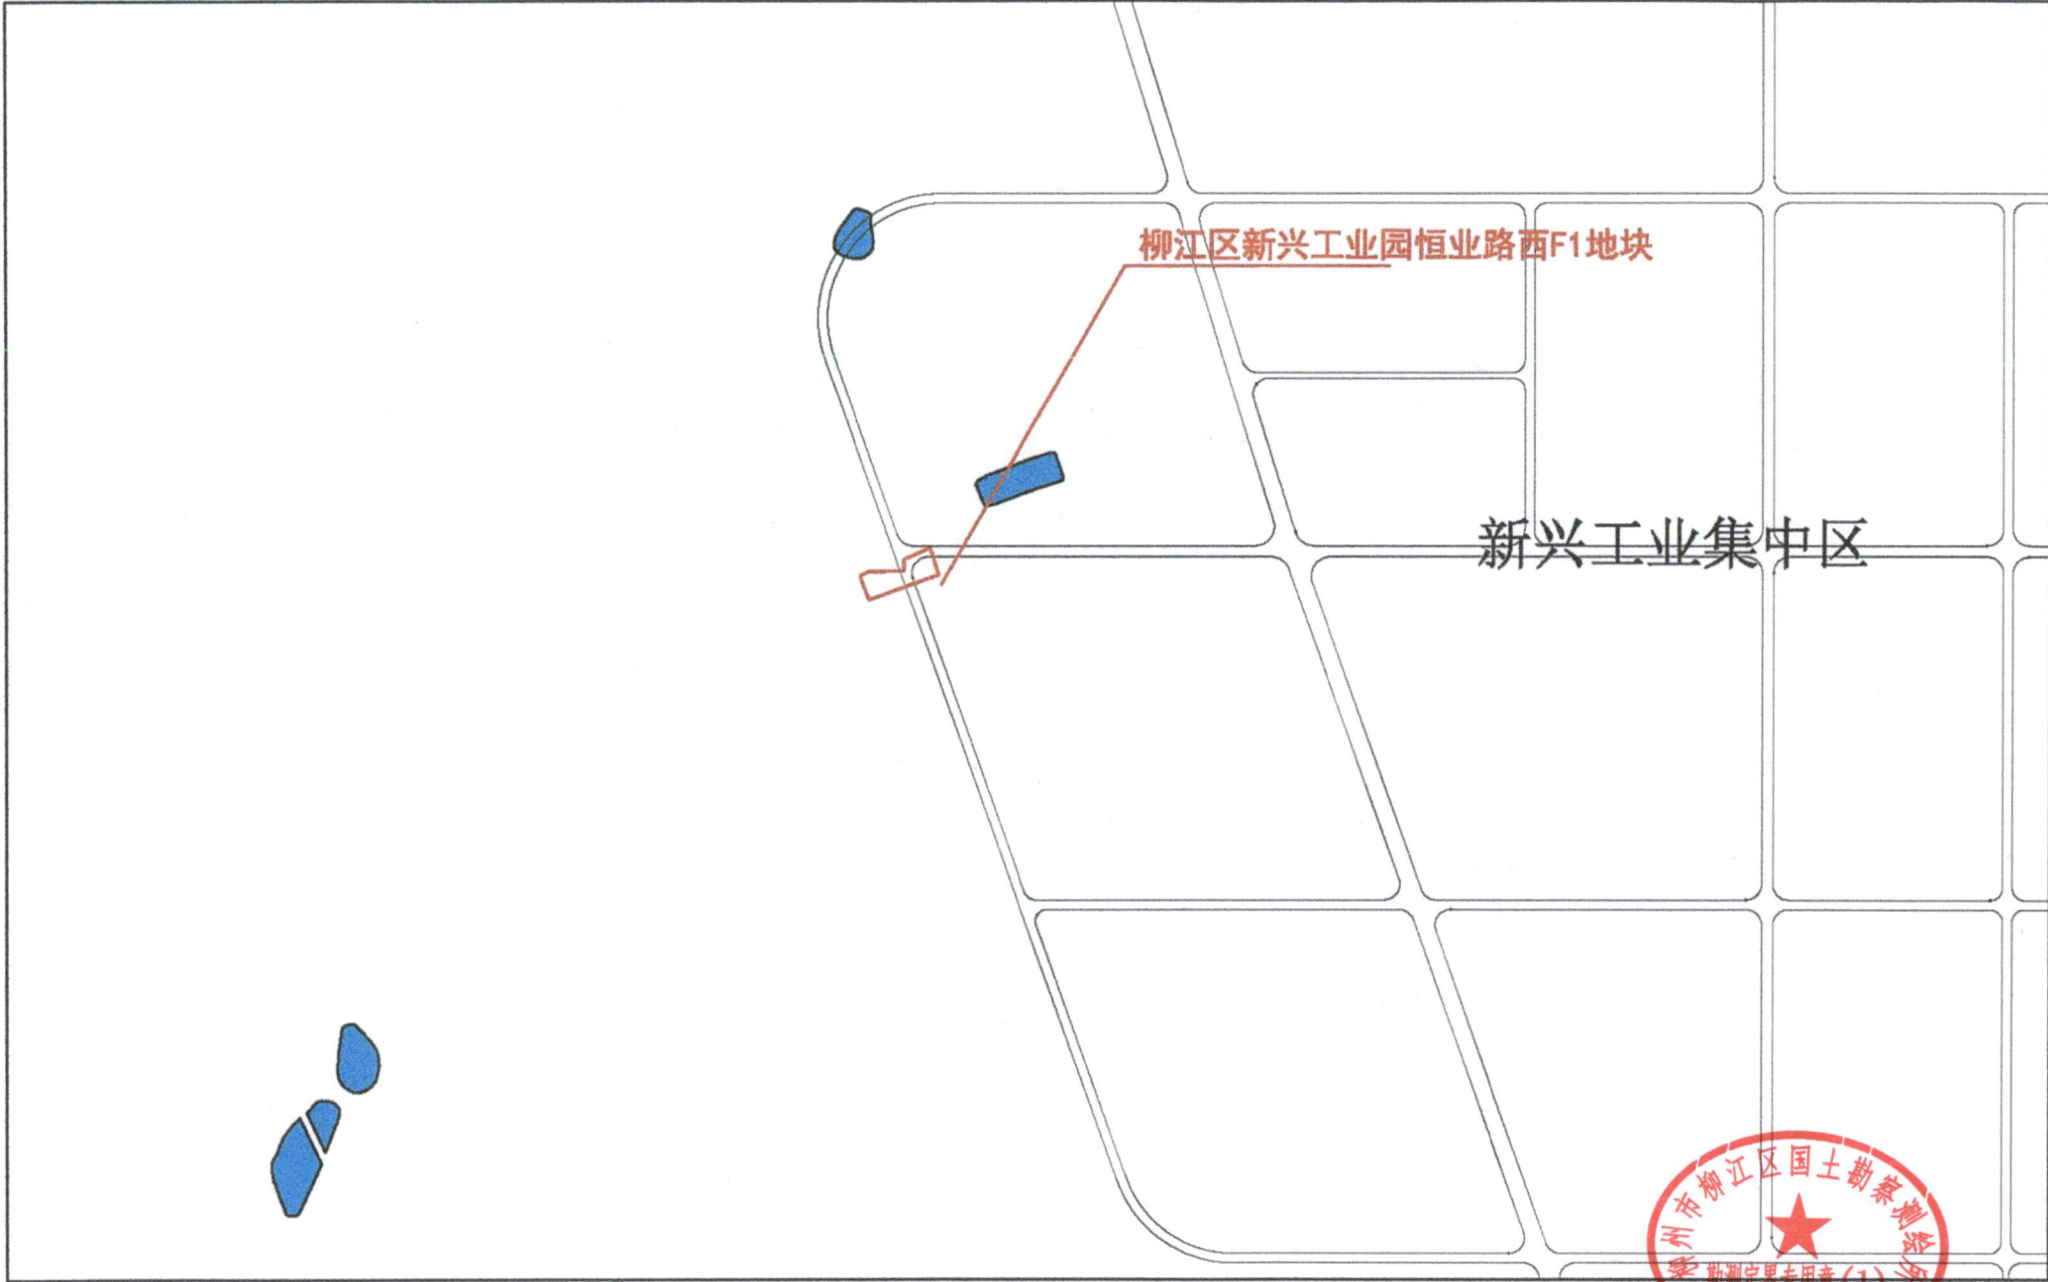

柳江区新兴工业园恒业路西F1地块位置示意图

1:10000

柳州市柳江区国土勘察测绘所
勘测定界专用章(1)号
2080040