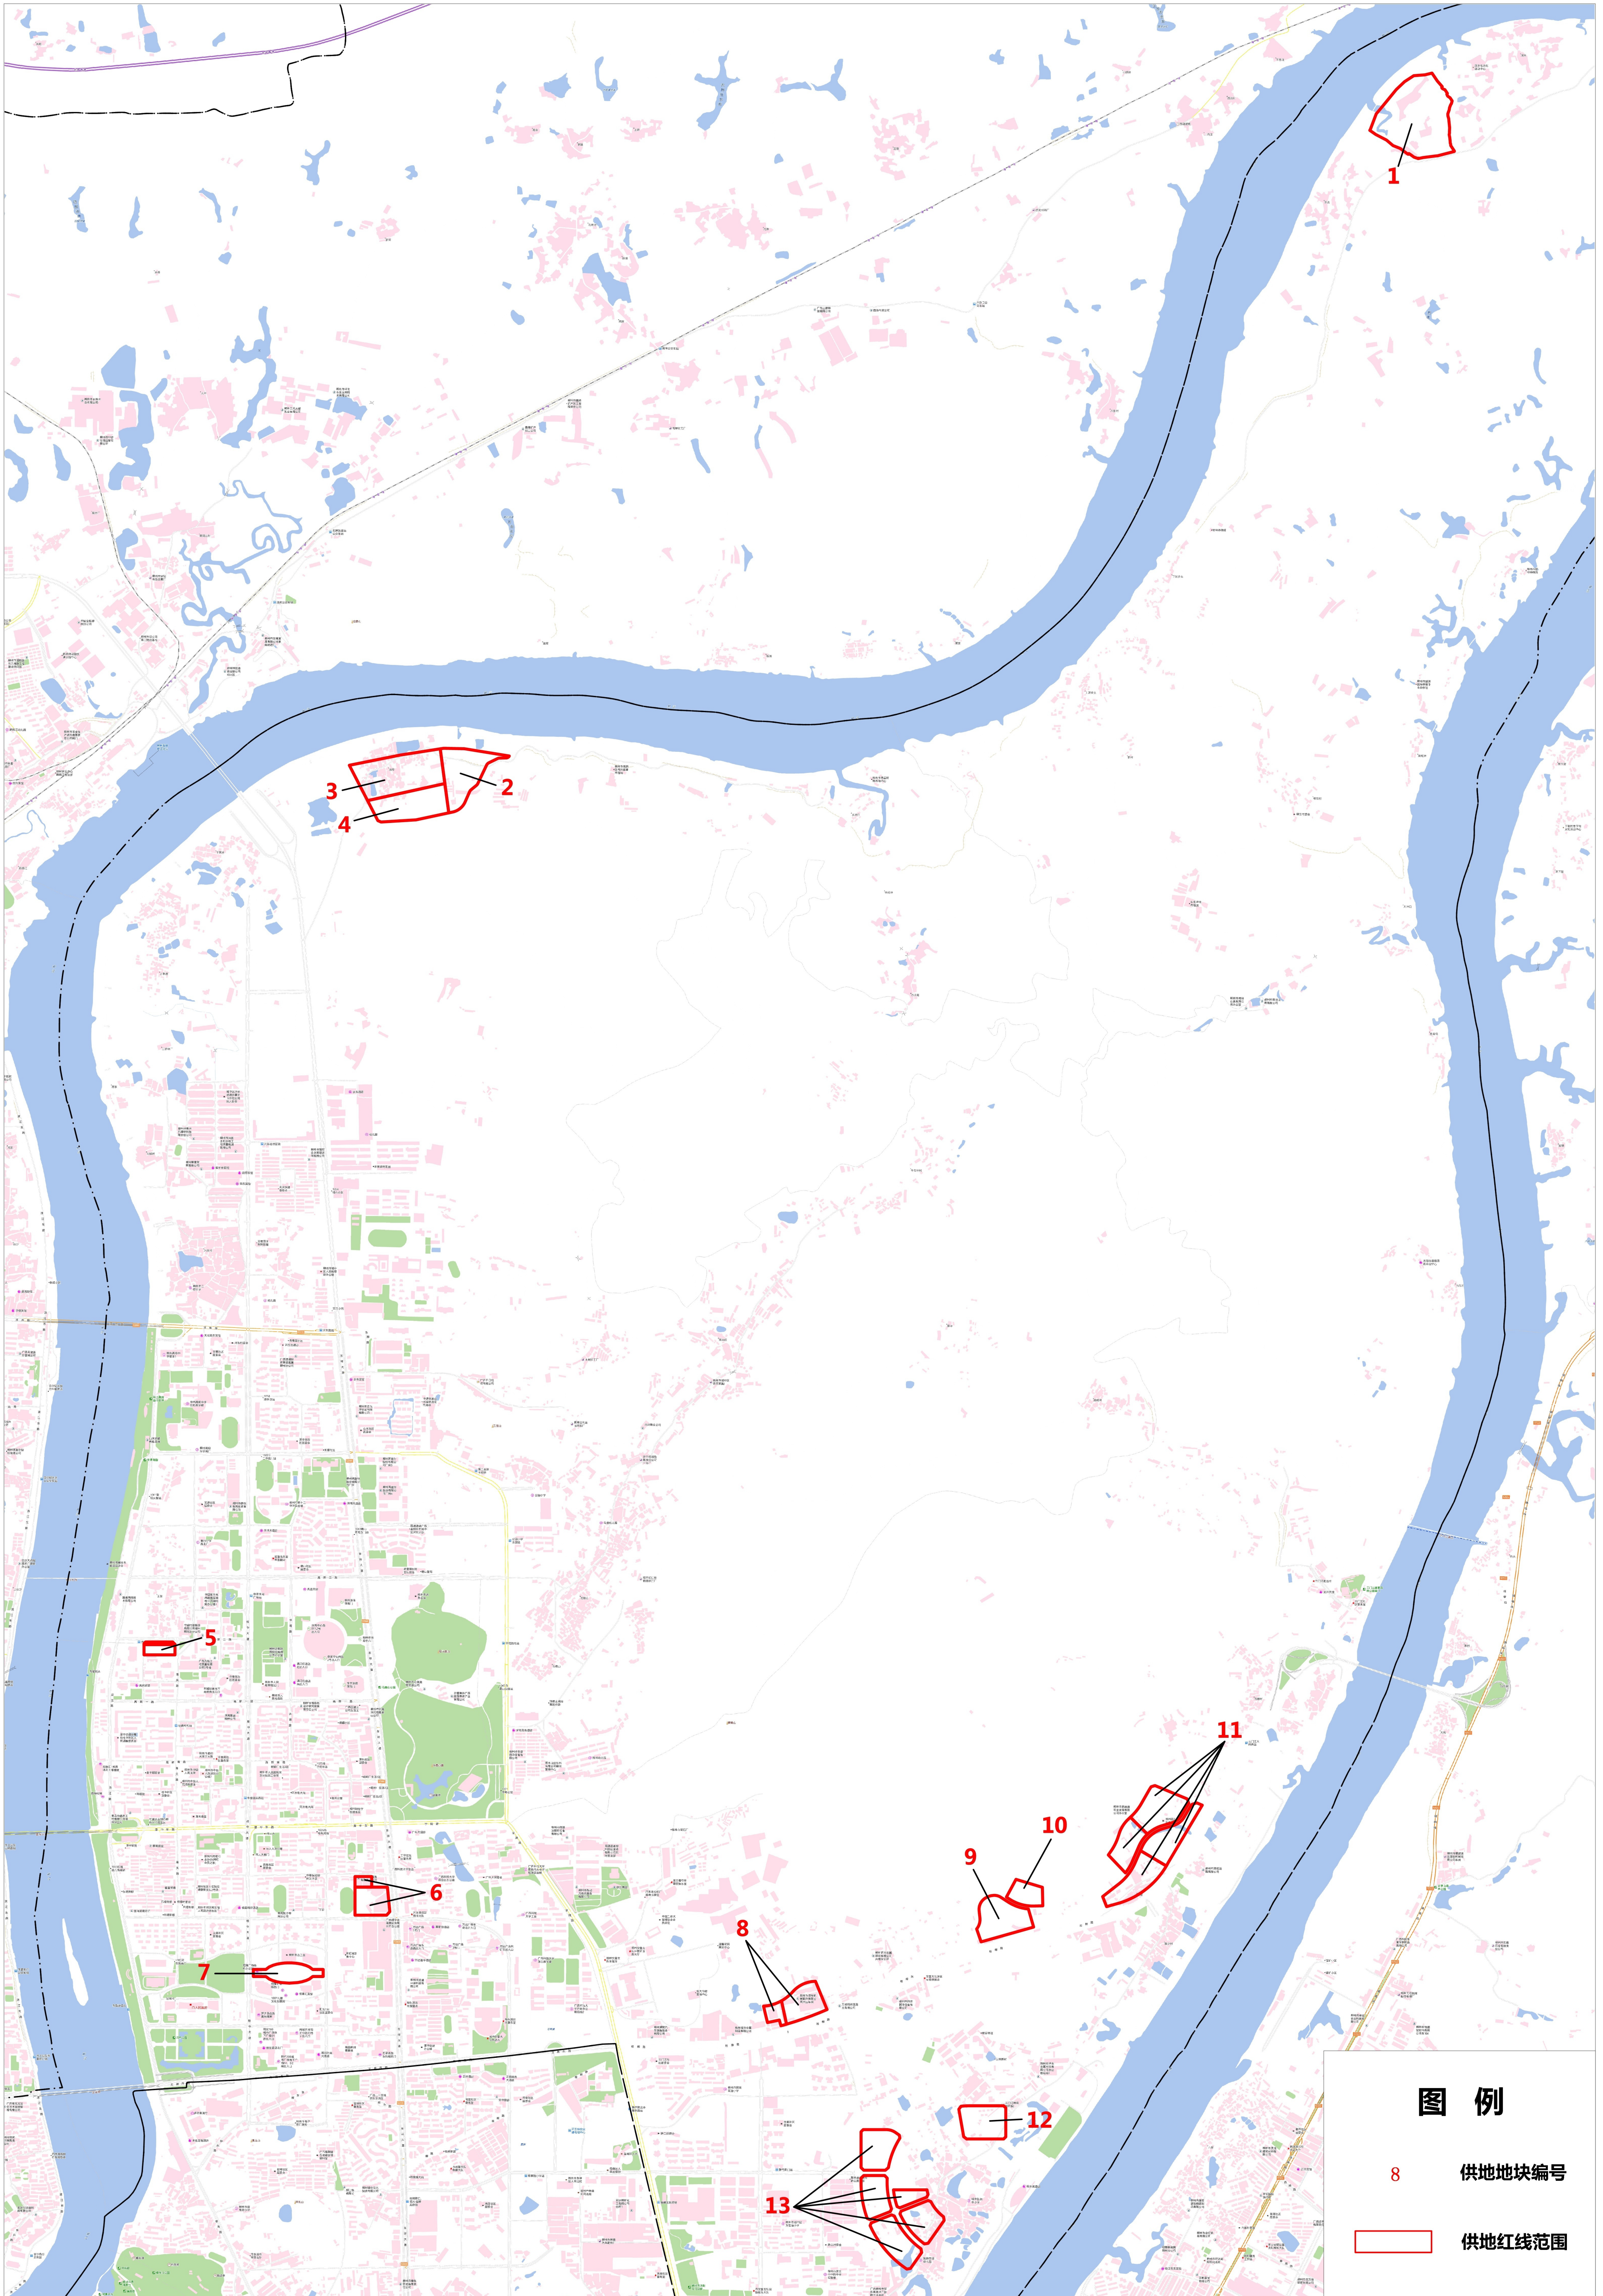

# 2019年度柳州市本级经营性用地供应地块示意图（城中区）

## 图例

8 供地地块编号

供地红线范围