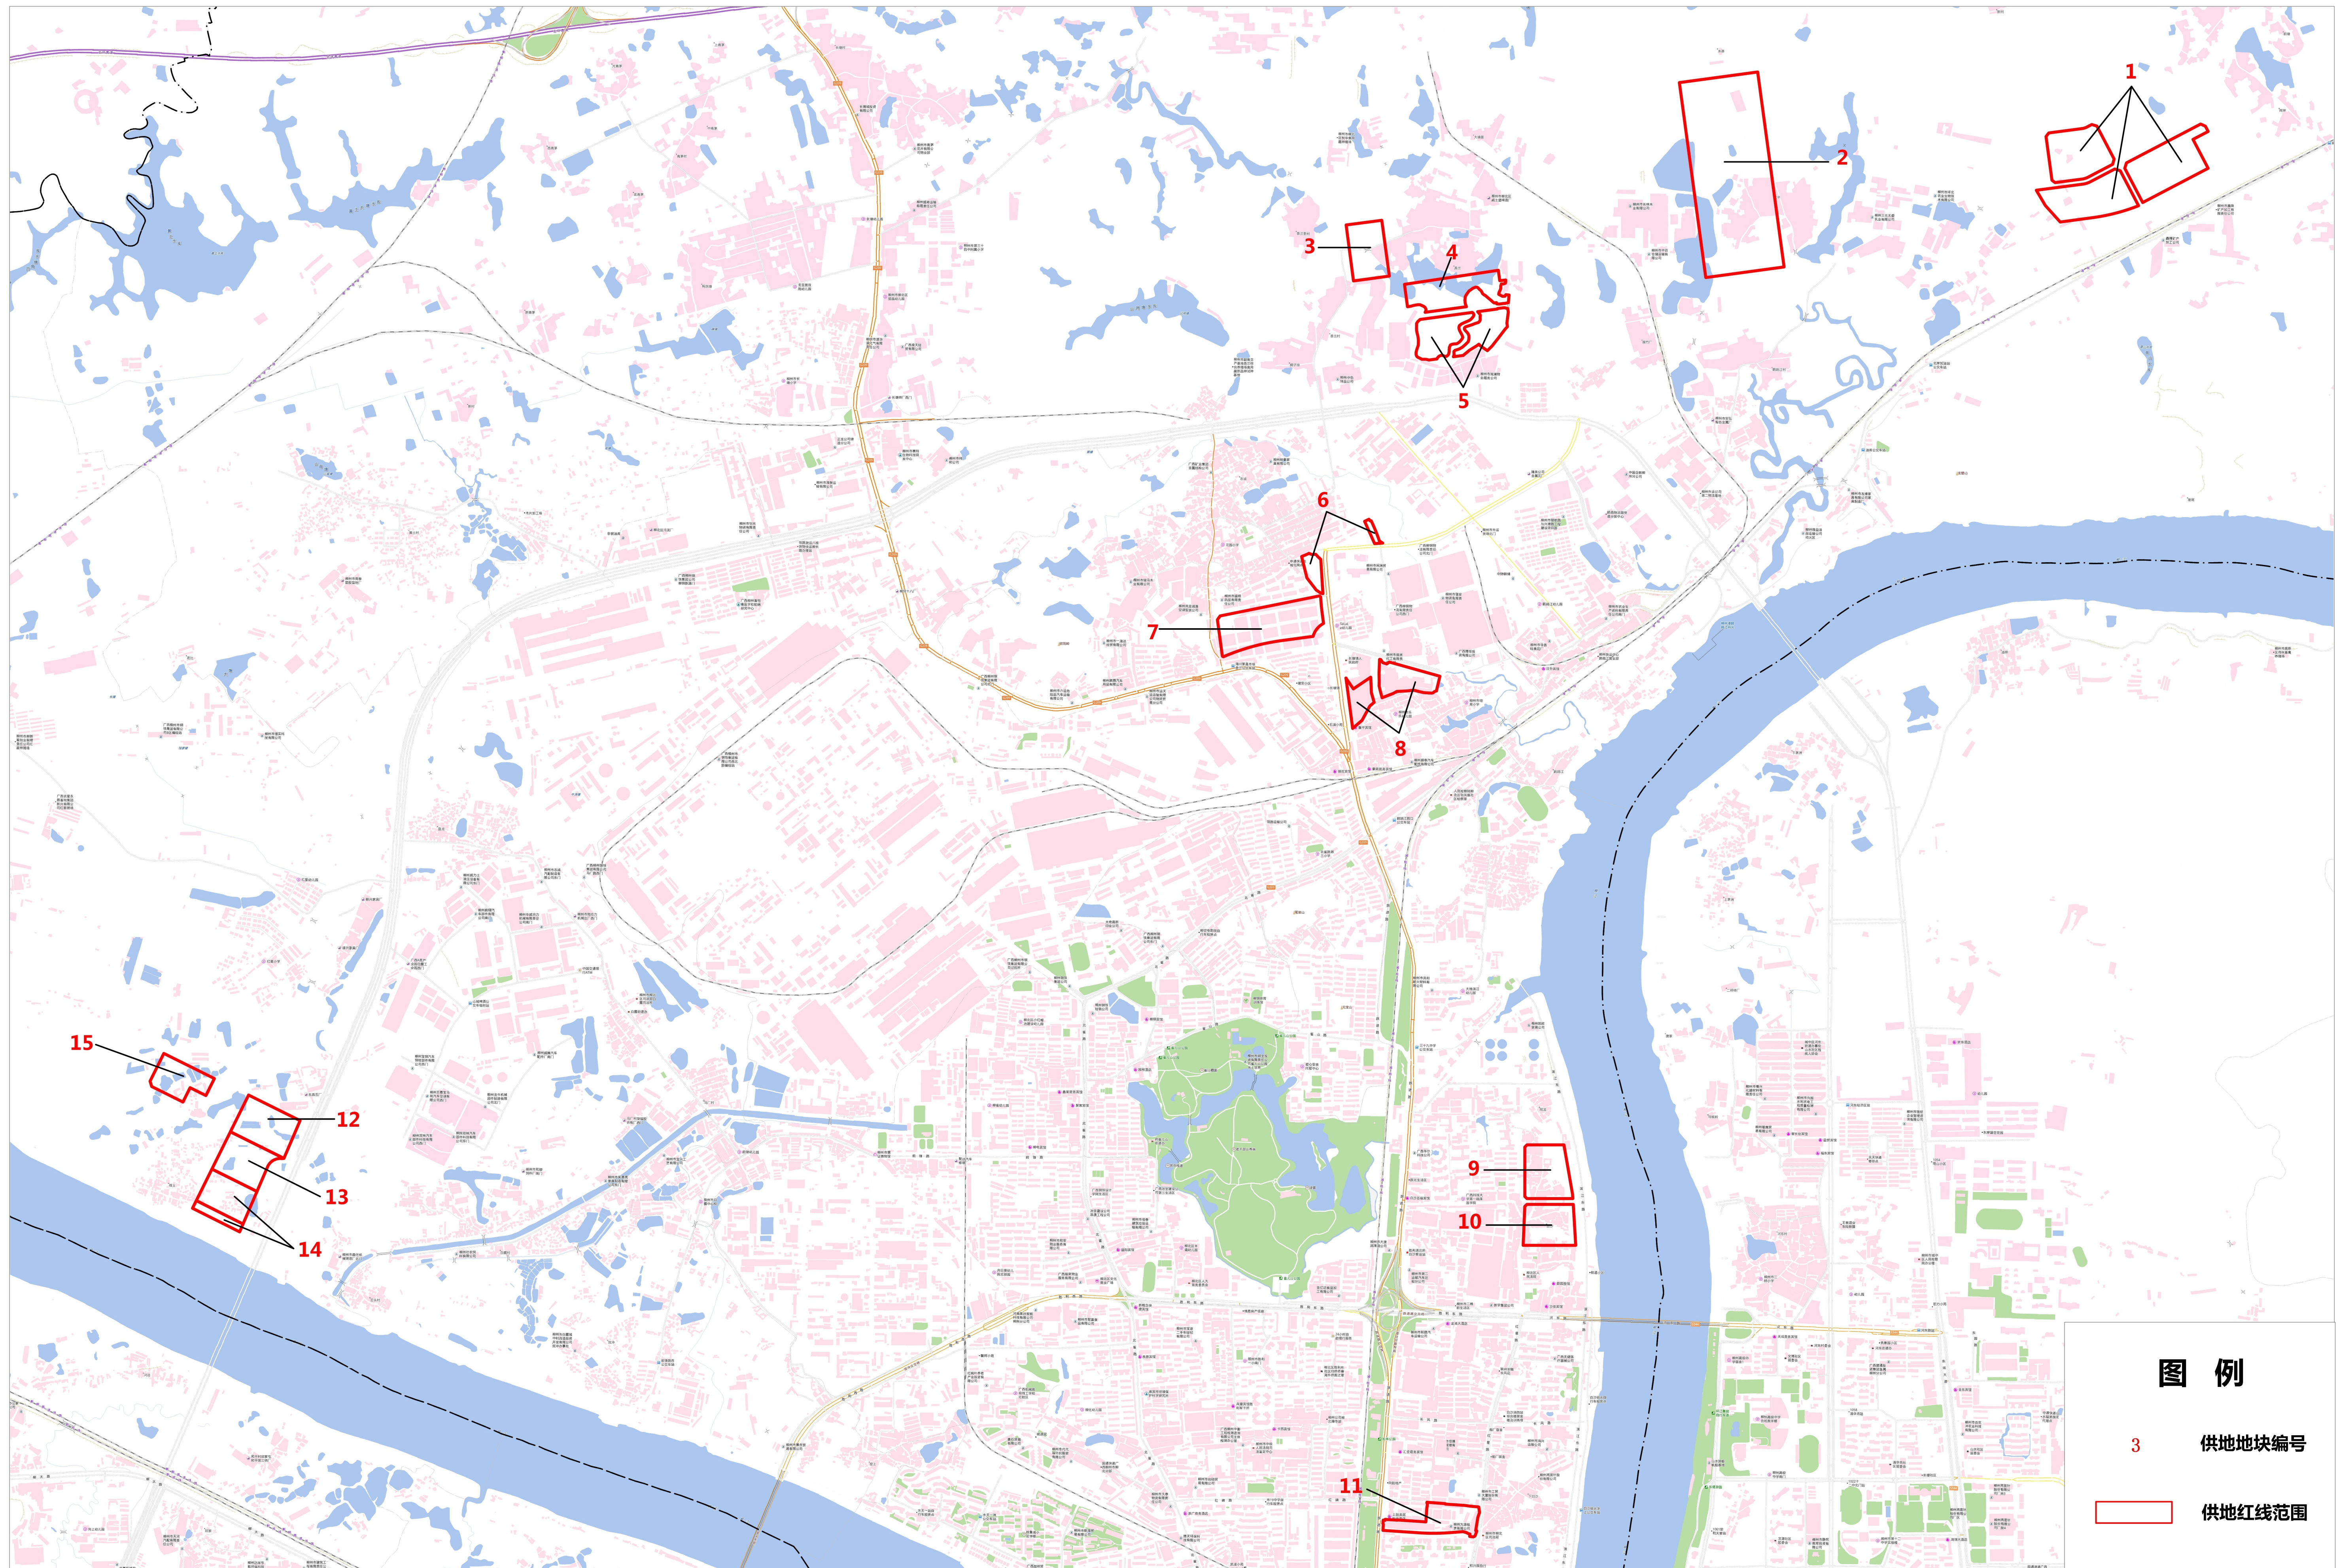

2019年度柳州市本级经营性用地供应地块示意图（柳北区）

图例

- 3 供地地块编号
- 供地红线范围