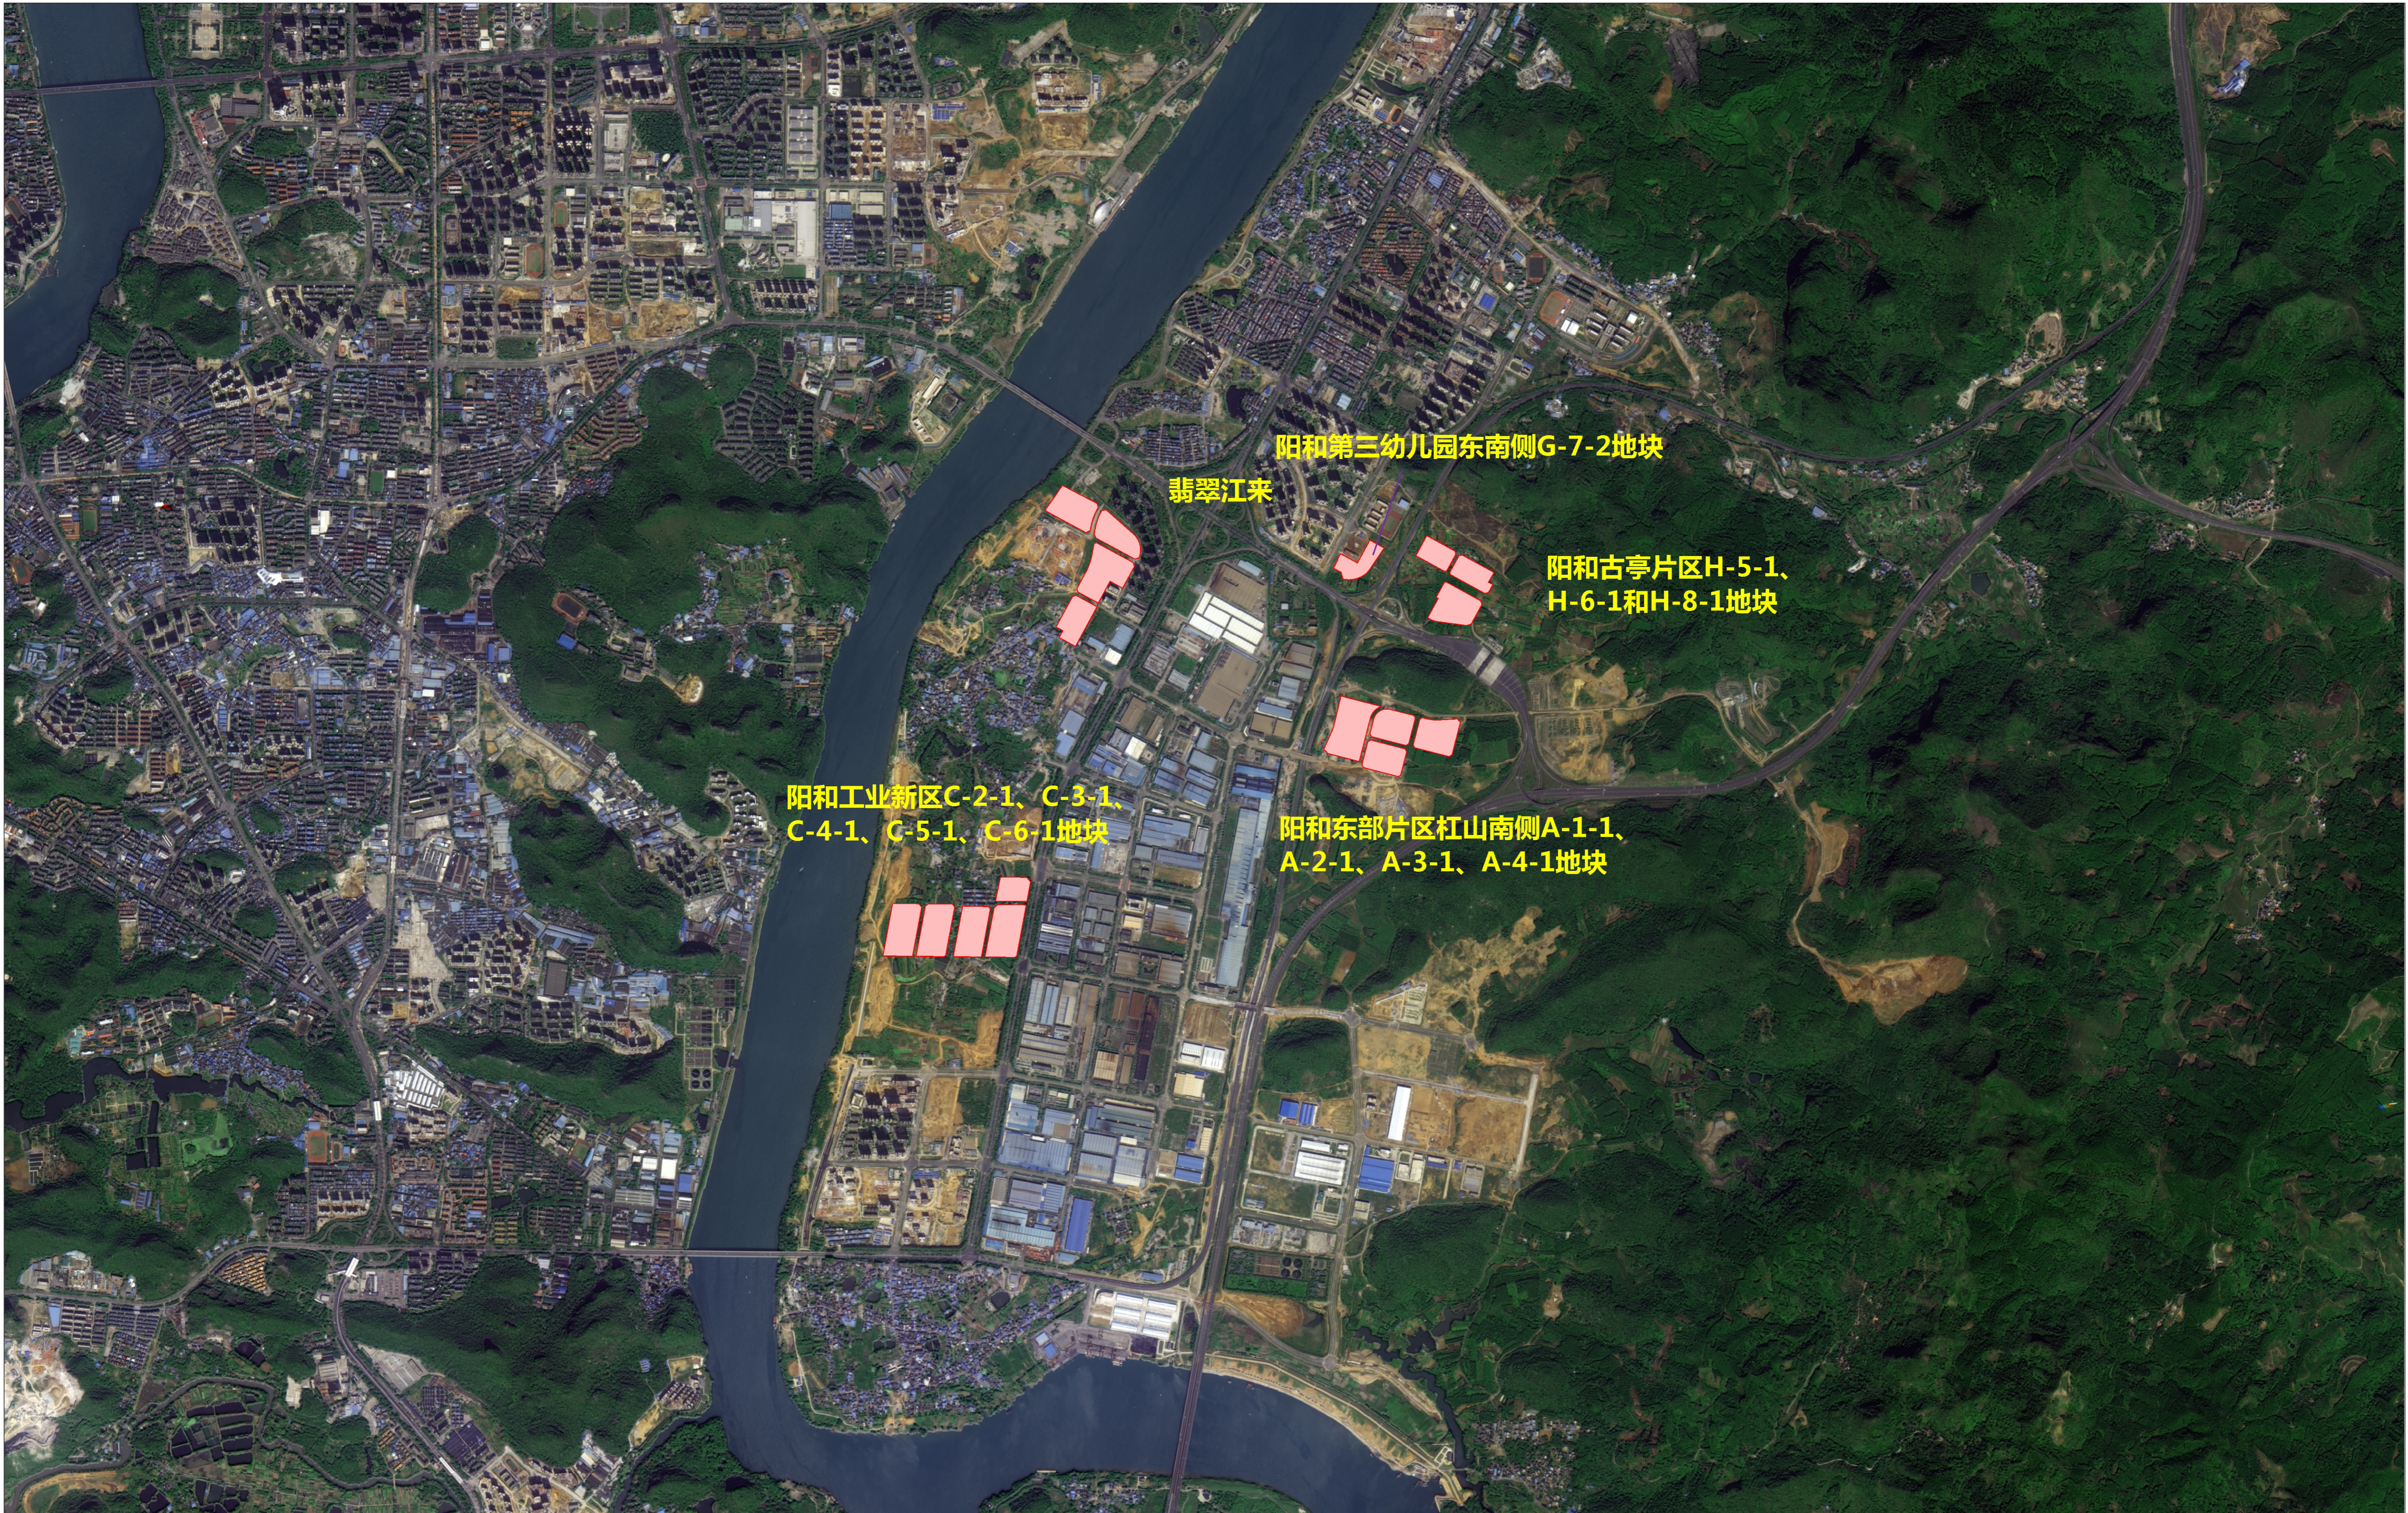

# 北部生态新区存量住宅用地位置图(阳和)

阳和第三幼儿园东南侧G-7-2地块

翡翠江来

阳和古亭片区H-5-1、  
H-6-1和H-8-1地块

阳和工业新区C-2-1、C-3-1、  
C-4-1、C-5-1、C-6-1地块

阳和东部片区杠山南侧A-1-1、  
A-2-1、A-3-1、A-4-1地块