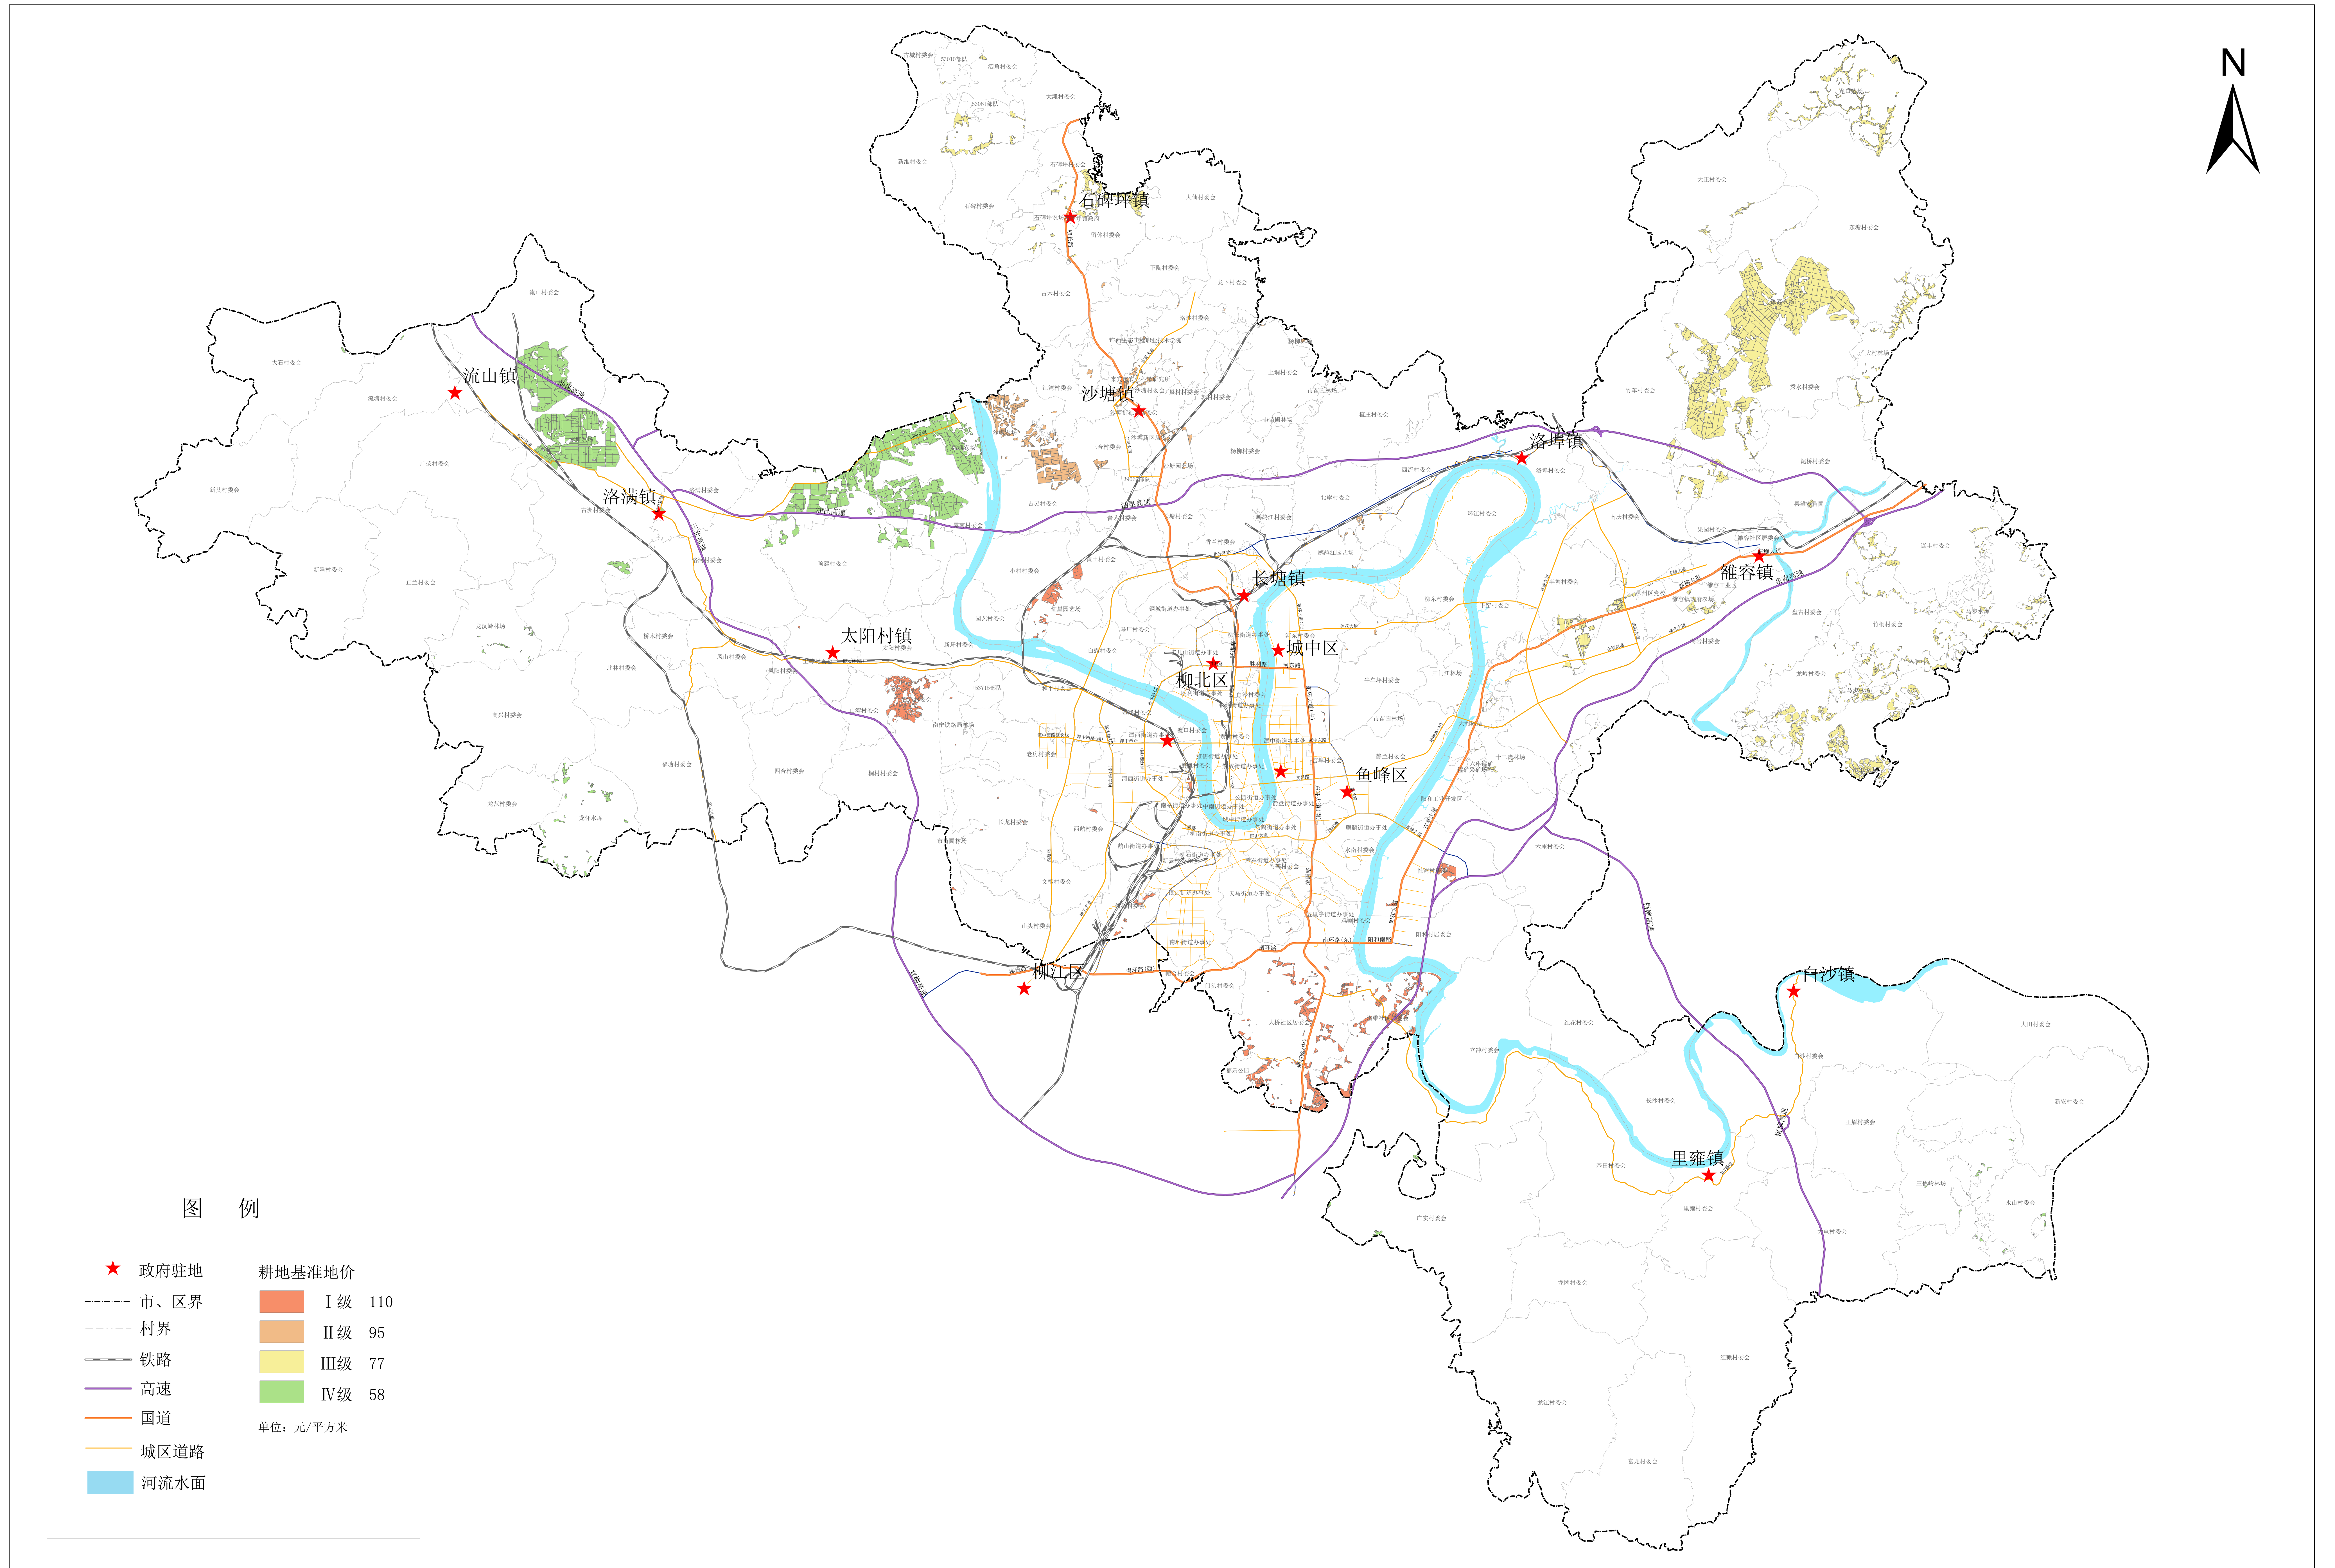

# 柳州市市区国有农用地定级与基准地价图（耕地）

2022年12月

1:1800,000

柳州市自然资源和规划局  
柳州市金鼎房地产评估咨询有限责任公司