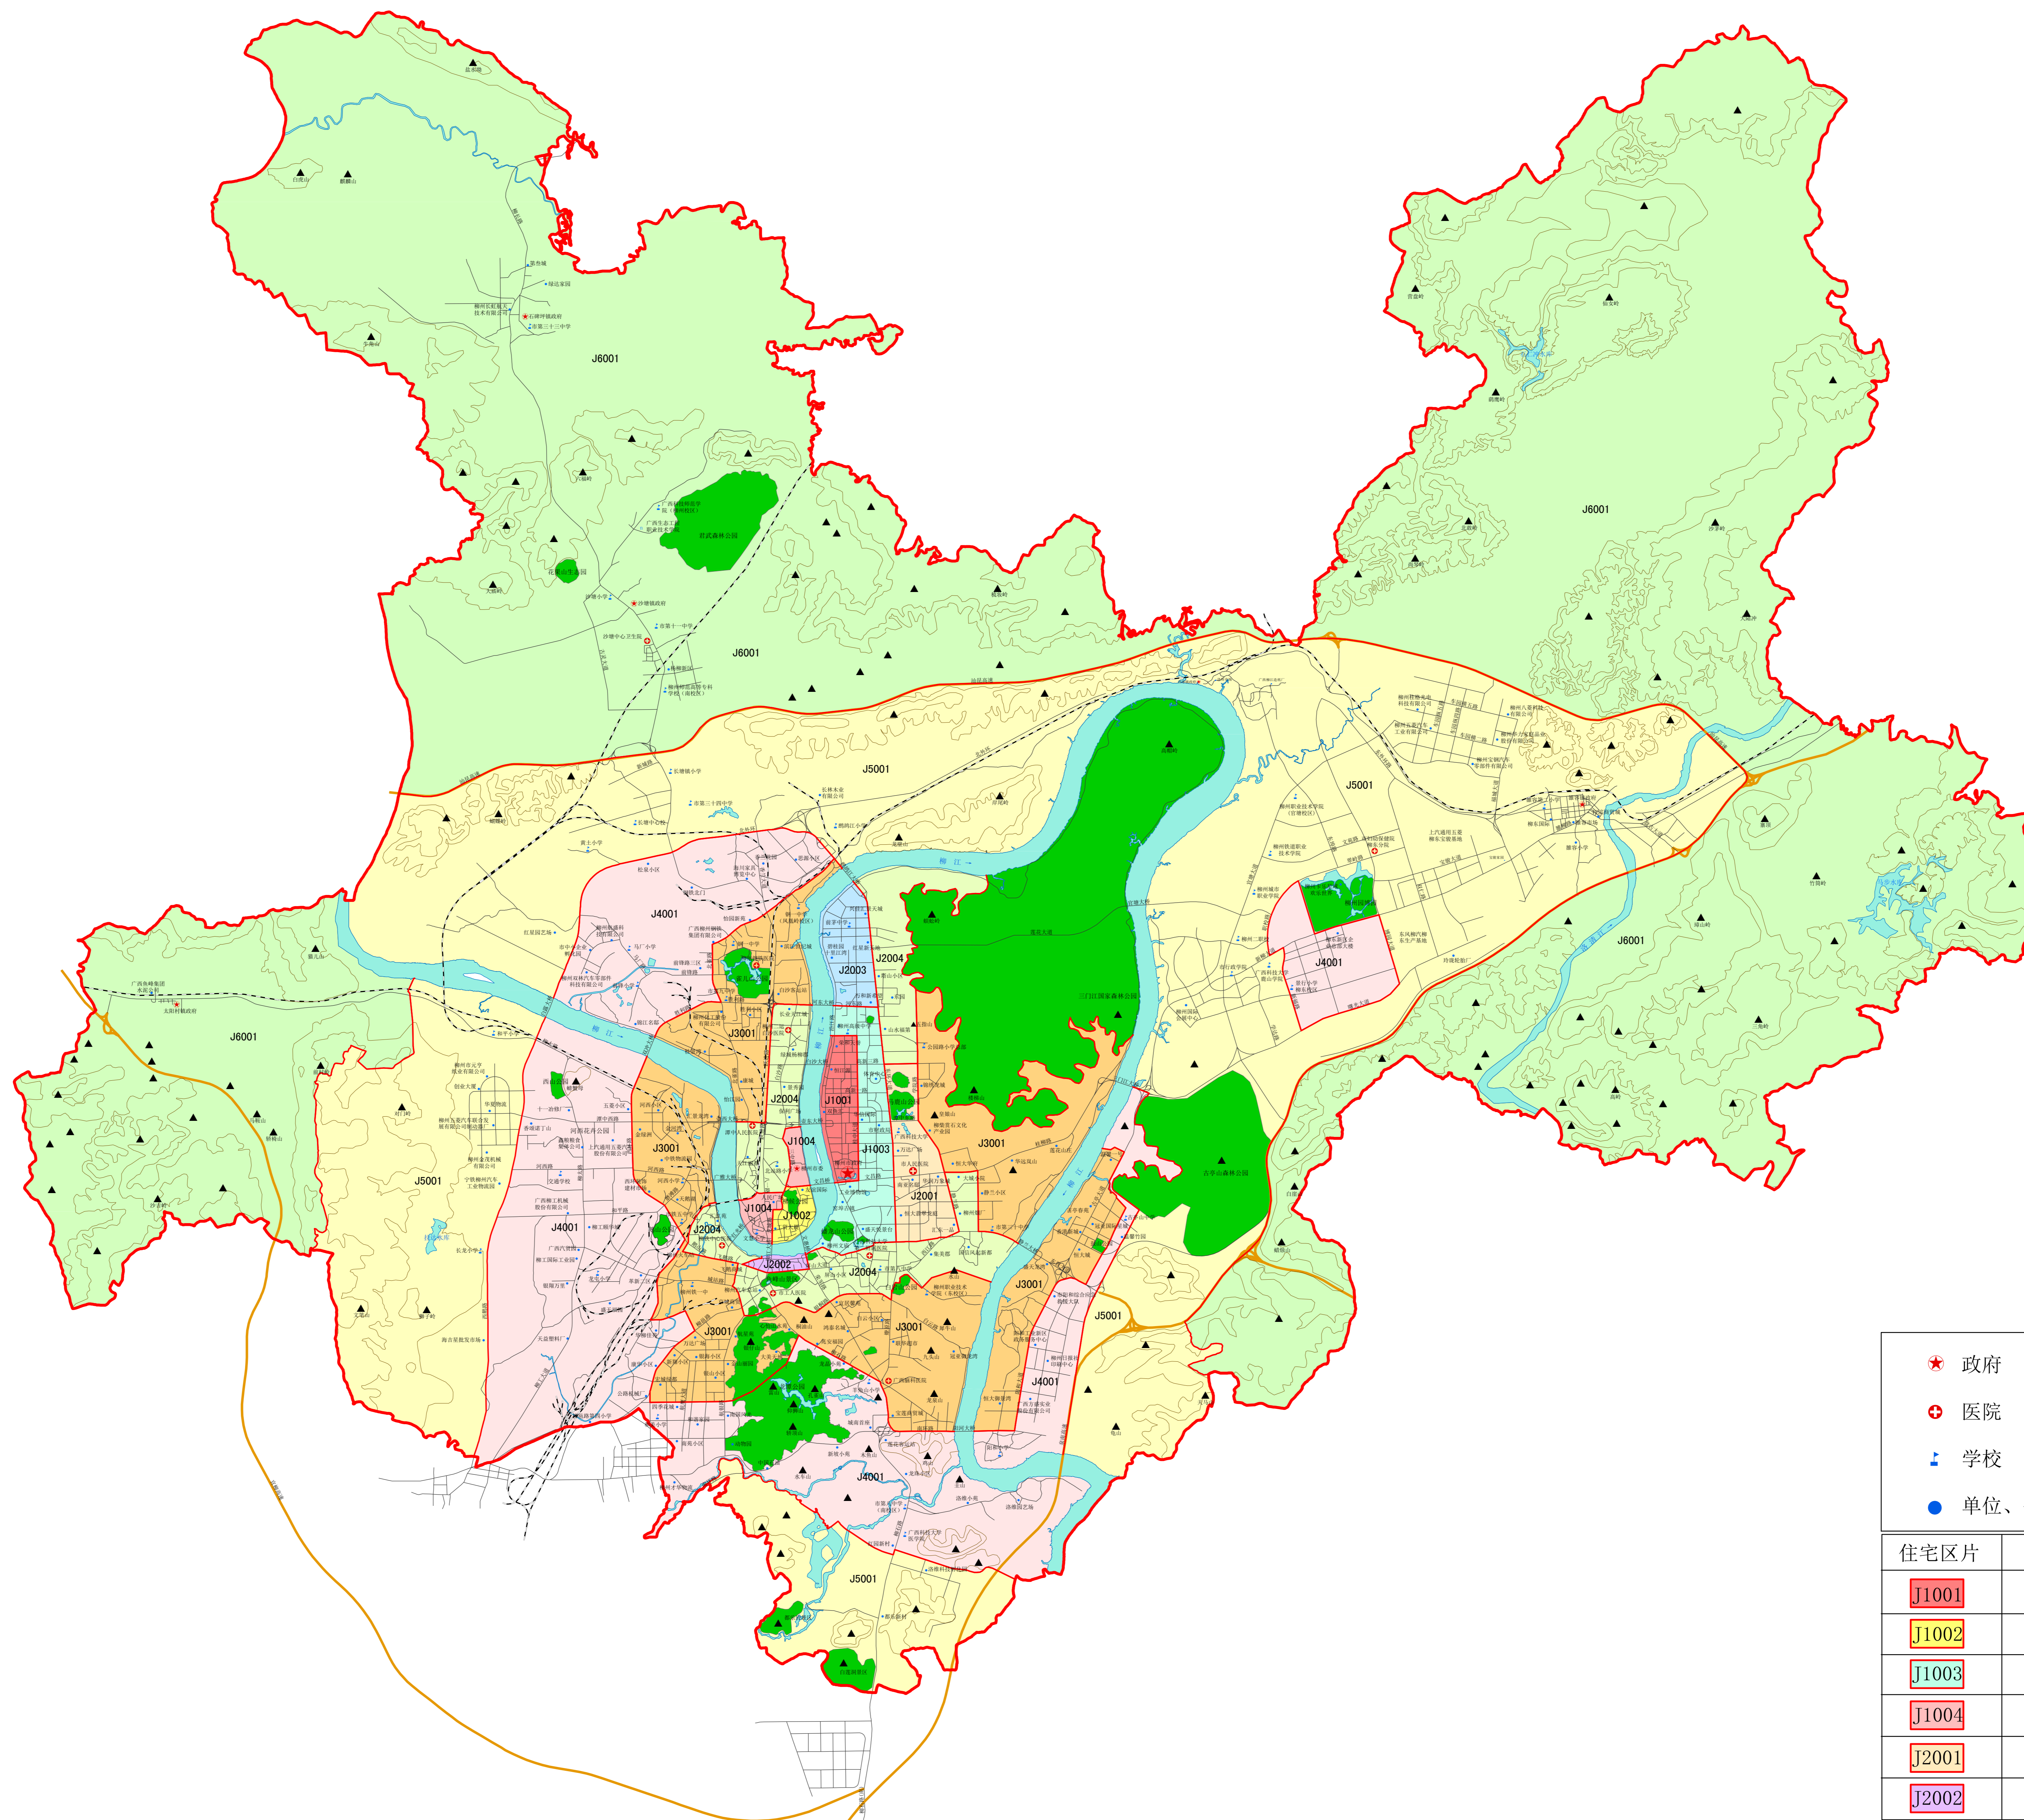

# 柳州市市区住宅用地区片价图

图例

★ 政府	▲ 山体	■ 公园与绿地
⊕ 医院	— 现状道路	■ 河流水系
🎓 学校	— 高速公路	□ 定级范围
● 单位、住宅	— 铁路	

住宅区片	区片价 (元/m <sup>2</sup> )	住宅区片	区片价 (元/m <sup>2</sup> )
J1001	3830	J2003	3080
J1002	3700	J2004	2980
J1003	3550	J3001	2500
J1004	3380	J4001	1890
J2001	3300	J5001	1330
J2002	3250	J6001	900

1: 20000

制图单位: 柳州市自然资源和规划局  
 柳州市金鼎不动产评估咨询有限责任公司  
 中国人民大学  
 二〇一九年四月